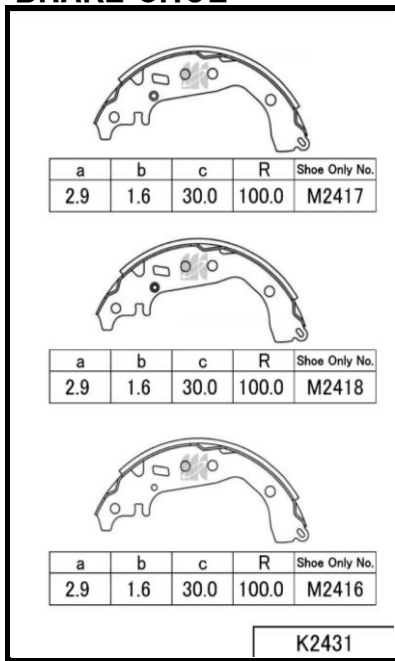

JANUARY New Item Drawing Information

BRAKE SHOE

"Valuable information" Interchange information (Existing MK item)

MK No.	Application	Year
D11173MH	SSANGYONG STAVIC.RODIUS (2000cc,2700cc,3200cc)	2004.09-
D11210MH	SSANGYONG KORANDO C (2000cc,2200cc)	2010.08-
D5214M	HONDA ACCORD 4DOOR (2400cc) <FIN,NOR>	2015-2016
D5214M	HONDA ACCORD 4DOOR (2400cc) <FRO>	2017-
D5214M	HONDA ACCORD 4DOOR <AUS,GEN,THA,IDN,MAR>	2015-2016
K2386	MARUTI SUZUKI RITZ (1200cc PETROL,1300cc DIESEL) <IND>	2009.02-2016.11
K2386	MARUTI SUZUKI SWIFT (1300cc PETROL) <IND>	2005.05-2011.08
K2386	MARUTI SUZUKI SWIFT DZIRE (1300cc PETROL) <IND>	2007.03-2012.03
K2386	MARUTI SUZUKI SWIFT (1200cc PETROL) <IND>	2010.04-2011.12
K2386	MARUTI SUZUKI SWIFT DZIRE (1200cc PETROL) <IND>	2010.04-2012.03
K9992	MARUTI SUZUKI CELERIO (800cc DIESEL,1000cc PETROL) <IND>	2014.02-
K9992	MARUTI SUZUKI STINGRAY (1000cc PETROL) <IND>	2013.09-
K9992	MARUTI SUZUKI WAGON R (1100cc PETROL) <IND>	2000.01-2010.03
K9992	MARUTI SUZUKI WAGON R (1000cc PETROL) <IND>	2010.04-
K9992	MARUTI SUZUKI ZEN ESTILO (1000cc PETROL) <IND>	2007.01-2014.02