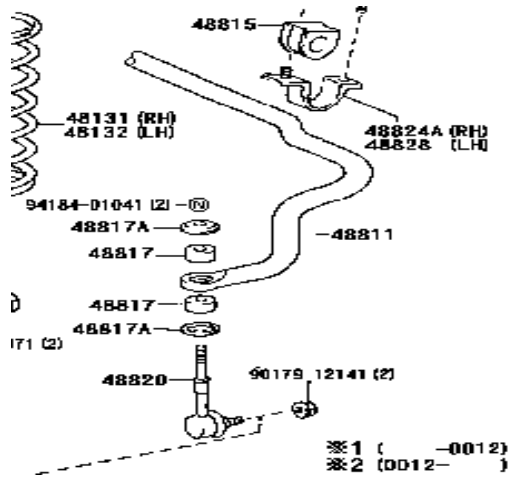

# TOYOTA

HILUX SURF 95,11 - 02,11 KDN185 , KZN185 , RZN18#, VZN18#  
 LAND CRUISER, PRADO 96,04 - 02,11 KDJ9# , KZJ9# , RZJ9#, VZJ9#

## STK-TY2131 FORNT STABILIZER BAR BUSH KIT

48817	90948-01003	Bush	2
48817A	90948-02131	Washer	2
(N)	94184-01041	Nut	1

HILUX, 88,09-97,08 LN13#,YN130, 89,04-95,11 KZN130, LN13#, VZN130, YN130  
 HILUX SURF 95,11- KDN185,KZN185,RN218#, 02,11-04,08 RZN21#,KDN15,TRN21#,VZN21#  
 LAND CRUISER 98,01-02,08 HDJ101, UZJ100,  
 LAND CRUISER PRAD 99,06-02,11 KDJ9#,KZJ9#,RZJ9#,VZJ9#, 02,09-07,07 KDJ120

## STK-TY1020 REAR STABILIZER CUSHION SET

48817R	48817-30010/30020	Bush	2
48817S	90948-02126	Washer	2
48817V	90948-02127	Washer	1
	94183-00831	Nut	1

COROLLA RUMION 07,10-09,12~ ZRE154..HTWC, ZRE154..CBU  
 LEXUS CT200H 10,12- ZWA10, HS250H 09,07- ANF10, AURIS 06,10- NZE154/184,ZRE154/186  
 RAVA/VANGUARD 12,04- ACA31/33/36/38, GSA33, BLADE 06,12- AZE15#, GRE156

## STK-TY2030 REAR STABILIZER CUSHION SET

48817R(No.1)	48817-12020G/42040/48010/12H01	Bush	1
48817R(No.2)	48817-12030G/42050/48020/12H01	Bush	1
	38 x 13.5 x 2	Washer	1
	38 x 11 x 2	Washer	1
	90148-61001	Nut	1