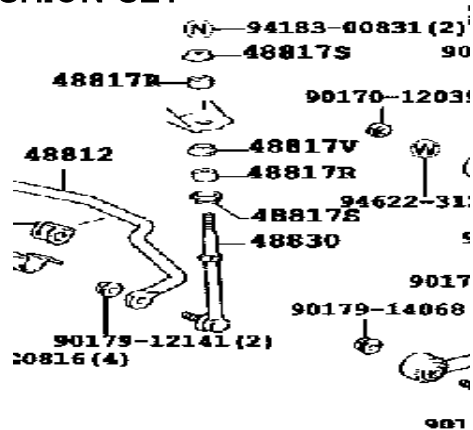

## STK-TY2131 FORNT STABILIZER BAR BUSH KIT

48817	90948-01003	Bush	2
48817A	90948-02131	Washer	2
(N)	94184-01041	Nut	1

HILUX, 88,09-97,08 LN13#,YN130, 89,04-95,11 KZN130, LN13#, VZN130, YN130  
 HILUX SURF 95,11- KDN185,KZN185,RN218#, 02,11-04,08 RZN21#,KDN15,TRN21#,VZN21#  
 LAND CRUISER 98,01-02,08 HDJ101, UZJ100,  
 LAND CRUISER PRAD 99,06-02,11 KDJ9#,KZJ9#,RZJ9#,VZJ9#, 02,09-07,07 KDJ120

## STK-TY1020 REAR STABILIZER CUSHION SET

48817R	48817-30010/30020	Bush	2
48817S	90948-02126	Washer	2
48817V	90948-02127	Washer	1
	94183-00831	Nut	1

COROLLA RUMION 07,10-09,12~ ZRE154..HTWC, ZRE154..CBU  
 LEXUS CT200H 10,12- ZWA10, HS250H 09,07- ANF10, AURIS 06,10- NZE154/184,ZRE154/186  
 RAVA/VANGUARD 12,04- ACA31/33/36/38, GSA33, BLADE 06,12- AZE15#, GRE156