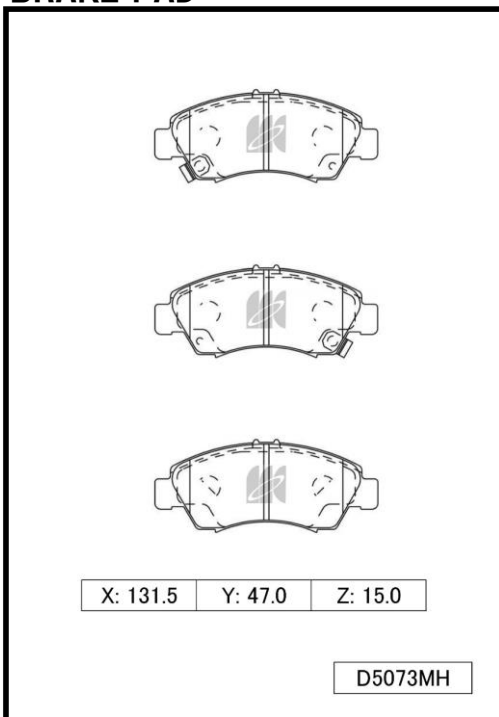

AUGUST New Item Drawing Information

BRAKE PAD

"Valuable information" Interchange information (Existing MK item)

MK No.	Application	Year
D11337MH	HYUNDAI CENTENNIAL (3500cc,4500cc) <GEN>	2000.06-2006.12
D11337MH	HYUNDAI CENTENNIAL (3500cc,4500cc) <EUR>	2001.06-2001.08
D11355MH	KIA RIO (1200cc,1400cc) <GEN.>	2016.12-
D11355MH	KIA RIO (1000cc,1400cc) <AUS>	2016.12-
D11376MH	KIA RIO MEXICO PLANT (1600cc 2WD) <EUR>	2017.01-
D11376MH	KIA RIO (1200cc,1400cc) <GEN>	2016.12-
D11376MH	KIA RIO (1000cc,1400cc) <AUS>	2016.12-
D11376MH	KIA RIO MEXICO PLANT (1400cc,1600cc) <ME>	2017.01-
D11376MH	KIA RIO MEXICO PLANT (1400cc,1600cc) <GEN>	2017.02-
D2329	LEXUS IS300h AVE30 (2500cc) <GEN.AUS>	2017.10-
D5229M	CADILLAC XT5 3.6L V6<USA>	2017-2018
D5229M	CHEVROLET TRAVERSE 2.6L TURBO,3.6L V6<USA>	2018
D5229M	GMC ACADIA 2.5L,3.6L V6<USA>	2017-2018
K2392	TOYOTA PREVIA.TARAGO ACR50 (2400cc) .GSR50 (3500cc) <GEN.AUS.GCC>	2006.01-
K2392	TOYOTA PREVIA.TARAGO ACR50 (2400cc) .GSR50 (3500cc) <GEN.AUS.GCC>	2006.01-
K2392	TOYOTA PREVIA.TARAGO ACR50 (2400cc) .GSR50 (3500cc) <GEN.AUS.GCC>	2006.01-
K2392	TOYOTA PREVIA AHR20R (2400cc) <GEN>	2013.04-2016.05
K2392	TOYOTA PREVIA AHR20R (2400cc) <GEN>	2013.04-2016.05
K2392	TOYOTA PREVIA AHR20R (2400cc) <GEN>	2013.04-2016.05