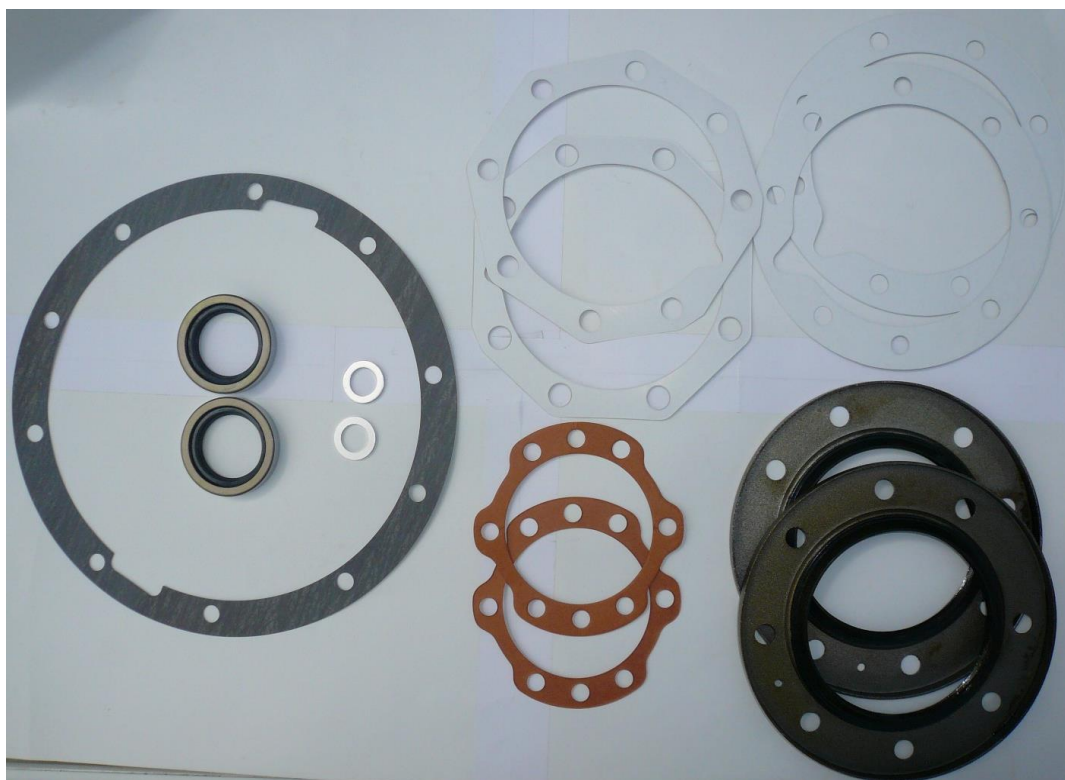

## FRONT AXLE GASKET KIT

**LAND CRUISER**

04,08 - 08,08 FZJ79 , 71 , 78

07,01 - 09,08 FZJ7#

07,01 - 12,08 GRJ7# , HZJ7# , VDJ7#

Without OIL SEAL AA8098E 2 Pcs

# NISSAN NEW ITEMS

|   |   |
|---|---|
| <p>55135-01J01</p>  <p>55135-01J10</p>  | <p><b>PANHARD ROD BUSH</b></p> <p><b>PATOROL</b></p> <p>Y60 87,10 ~ 91,02 TD42<br/>           91,02 ~ 93,08 HT +V/LR +V/HR +W/LR +W/HR<br/>           93,08 ~ V/LR +V/HR +W/LR +W/HR</p> <p>Y61 01,01~02,07 GEN.TB45S +GEN.TD42<br/>           02,07~03,09 GEN.TB48DE +ZD30DDTI<br/>           GEN.TB45E.MT + GEN.TD42<br/>           TB45S +TB45E.AT +ZD30DDTI</p>   |
| <p>54613-4KH0A 33 Φ</p>    | <p><b>STABILIZER BUSH</b></p> <p>D23M 16,01~17,12 EGI/C.YD25DDTI +YD25DDTI.MID/A<br/>           QR25DE +YS23</p> <p>D23X 15,02~17,04 4WD.YD25DDTI.(S.LOW.A+LOW.A<br/>           +MID.A+HIGH.B)<br/>           4WD.YD25DDTI.S.HIGH<br/>           17,04~ 4WD.CHILE.YS23.HIGH/B +<br/>           4WD.YD25DDTI.(S/LOW/A+<br/>           LOW/A+MID/A+HIGH/<br/>           DC.QR25DE +2WD.P.YD25DDTI +<br/>           2WD.P.YS23 +N.YD25DDTI +N.YS23</p> |
| <p>54613-4KH2A 19 Φ</p>    | <p><b>STABILIZER BUSH</b></p> <p>D23M 16,01~17,12 4WD.YS23.MT +YS23.AT<br/>           2WD.YS23</p> <p>D23X 16,12~17,04 BRA.YS23<br/>           17,04~ DC.LAM.QR25DE +4WD.YD25DDTI.<br/>           (S/LOW/A+LOW/A) +<br/>           4WD.YS23.LOW/A +M</p>  |
| <p>55046-0KH1A</p>   | <p><b>SPRING BUSH</b></p> <p>D23M 16,01~17,12 4WD.YD25DDDTI.(LOW/A+LOW/C)+<br/>           4WD.QR25ED+GCC.YD25DDTI.MID/<br/>           A+TD<br/>           2WD.YD25DDTI+2WD.QR25DE</p> <p>D23X 14,11~17,04~ MEX.N.QR25DE<br/>           15,04~17,04~ (SC+CHASSIS).QR25DE +<br/>           (SC+CHASSIS).YD25DDTI +SC.YS23</p>   |